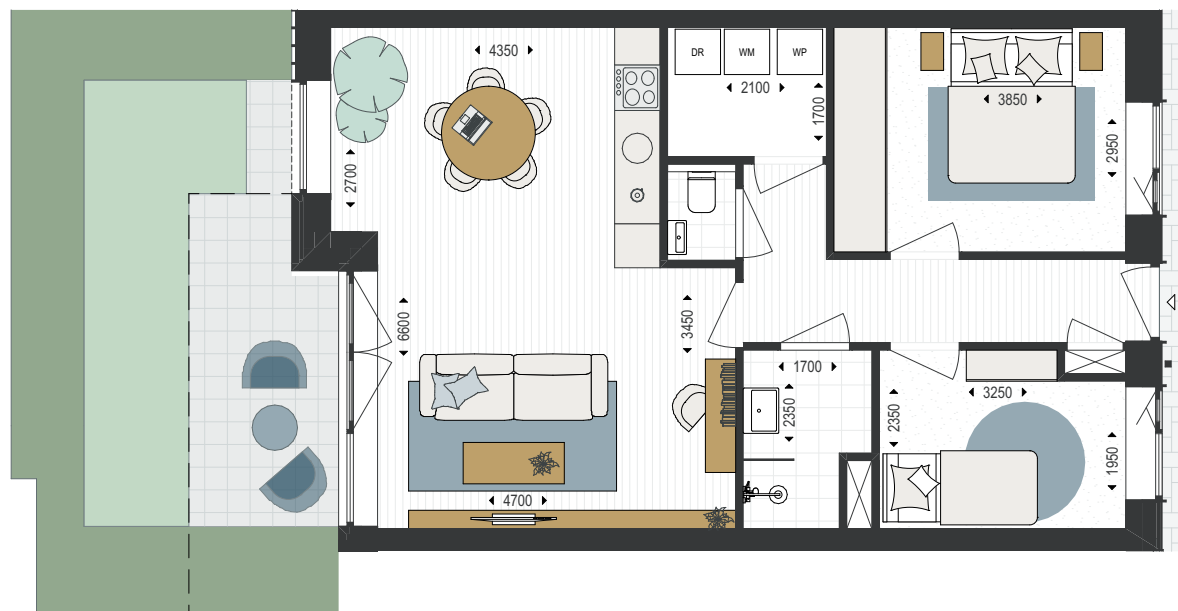

APPARTEMENT 02

68m² BEGANE GROND

WILLEMSHOF

Aan deze tekening kunnen geen rechten worden ontleend;
de technische uitwerking die dienst doet als contractstuk is leidend.

0 5

SCHAAL 1:100